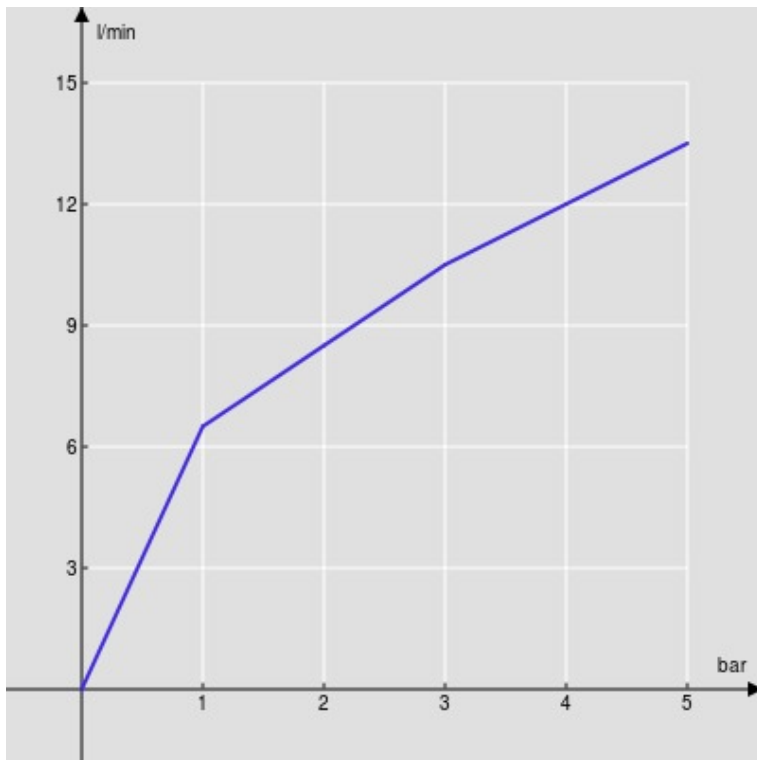

SPECIFICHE

Monocomando a bacinella

Inox

Aeratore anticalcare M 16,5 x 1

Scarico 1 1/4" push

Flessibili inox ø 3/8"

Limitatore di portata con freno al 50%

Imballo: 56,5 x 29 x 7,1 cm / 0,01163 m³ / 2,14 kg

CERTIFICAZIONI

DIAGRAMMA DI PORTATA: ACQUA CALDA/FREDDA

— Aeratore

DIAGRAMMA DI PORTATA: ACQUA MISCELATA

— Aeratore