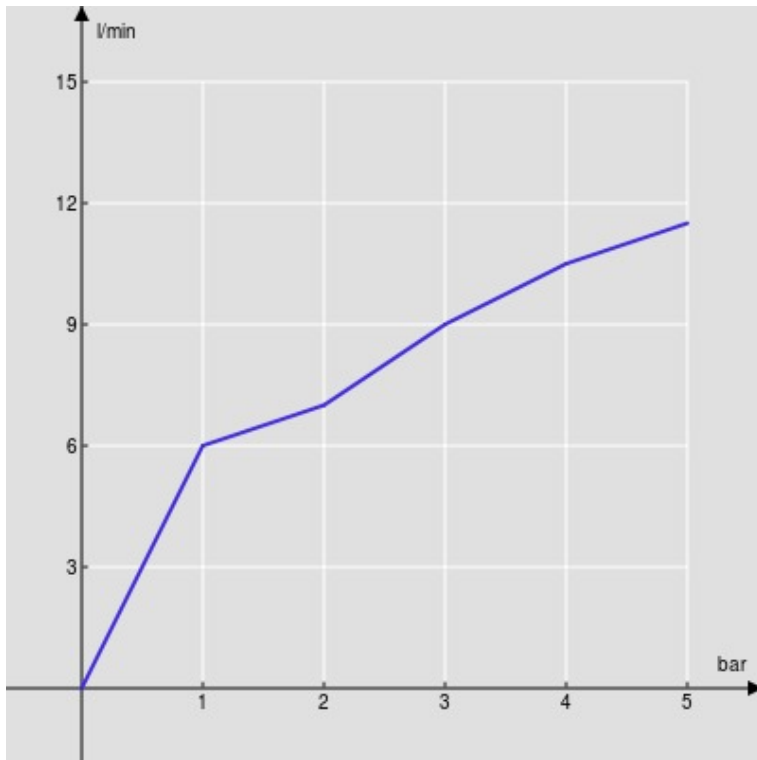

SPECIFICHE

Monocomando a bacinella

Inox

Aeratore anticalcare M 16,5 x 1

Scarico 1 1/4" push

Flessibili inox ø 3/8"

Limitatore di portata con freno al 50%

Imballo: 56,5 x 29 x 7,1 cm / 0,01163 m³ / 2,14 kg

CERTIFICAZIONI

DIAGRAMMA DI PORTATA: ACQUA CALDA/FREDDA

— Aeratore

DIAGRAMMA DI PORTATA: ACQUA MISCELATA

— Aeratore