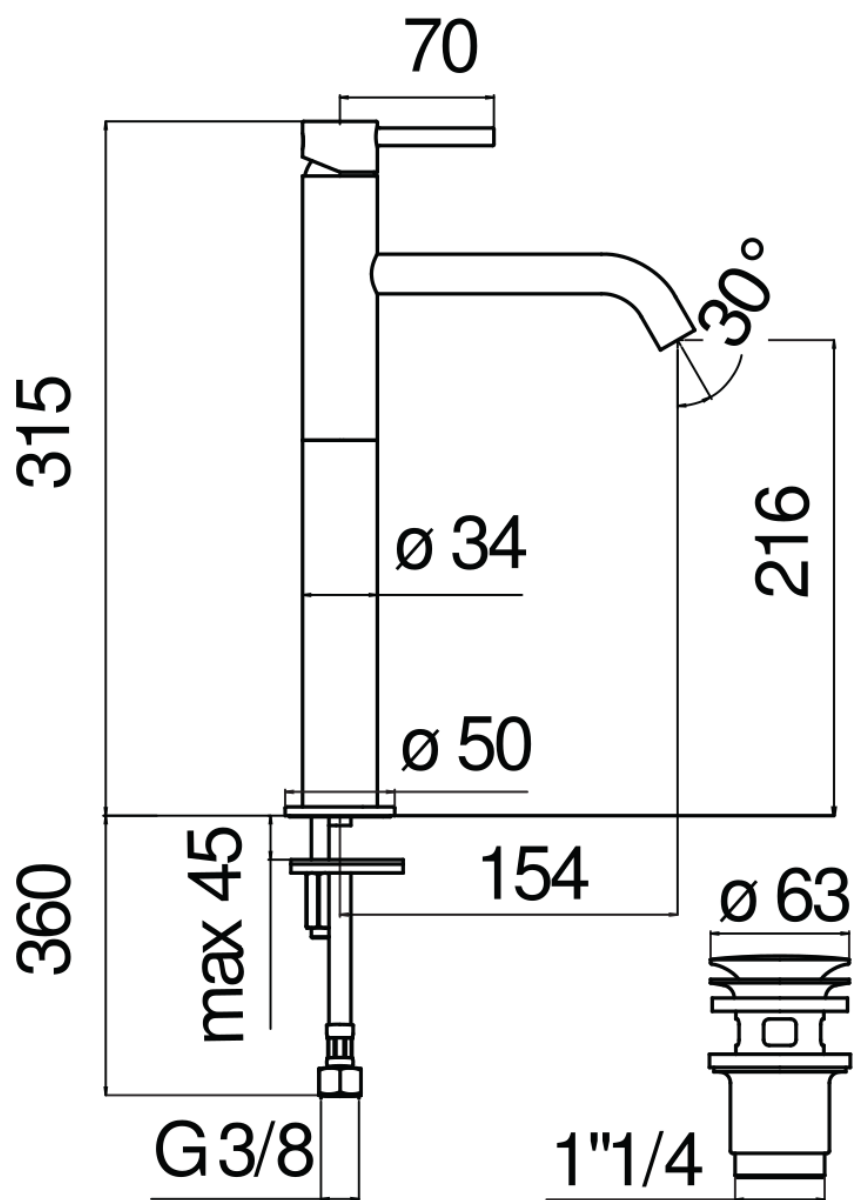

SPECIFICHE

Monocomando a bacinella

Inox

Aeratore anticalcare M 16,5 x 1

Scarico 1 1/4" push

Flessibili inox ø 3/8"

Limitatore di portata con freno al 50%

Imballo: 56,5 x 29 x 7,1 cm / 0,01163 m³ / 2,14 kg

CERTIFICAZIONI

DIAGRAMMA DI PORTATA: ACQUA CALDA/FREDDA

— Aeratore

DIAGRAMMA DI PORTATA: ACQUA MISCELATA

— Aeratore